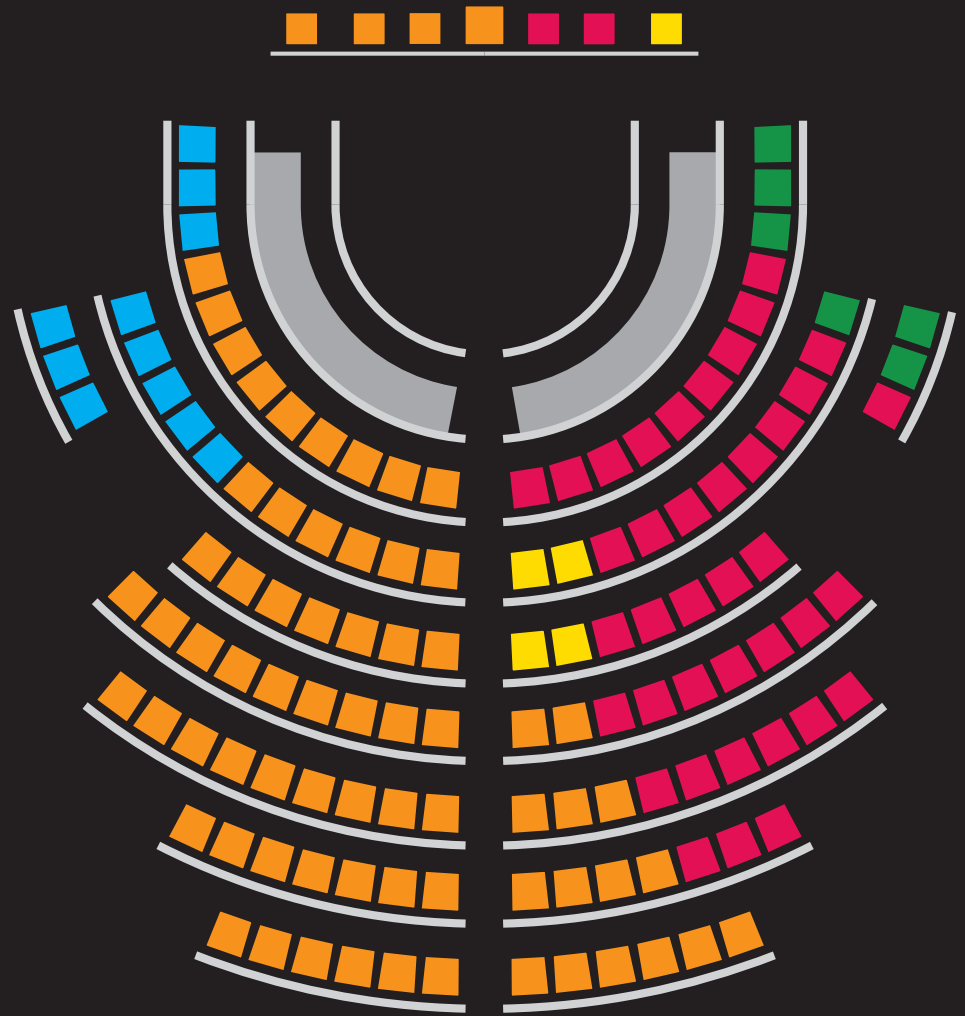

Distribució d'escons com a resultat de les eleccions al Parlament de Catalunya del 29 d'abril de 1984

Grups parlamentaris	Escons a l'inici de la legislatura 17-5-1984	Escons a la fi de la legislatura 4-4-1988
 Grup parlamentari de Convergència i Unió	72	72
 Grup Socialista al Parlament de Catalunya	41	41
 Grup parlamentari Popular	11	9
 Grup parlamentari del Partit Socialista Unificat de Catalunya	6	6
 Grup parlamentari d'Esquerra Republicana	5	5
 Grup Mixt	-	2